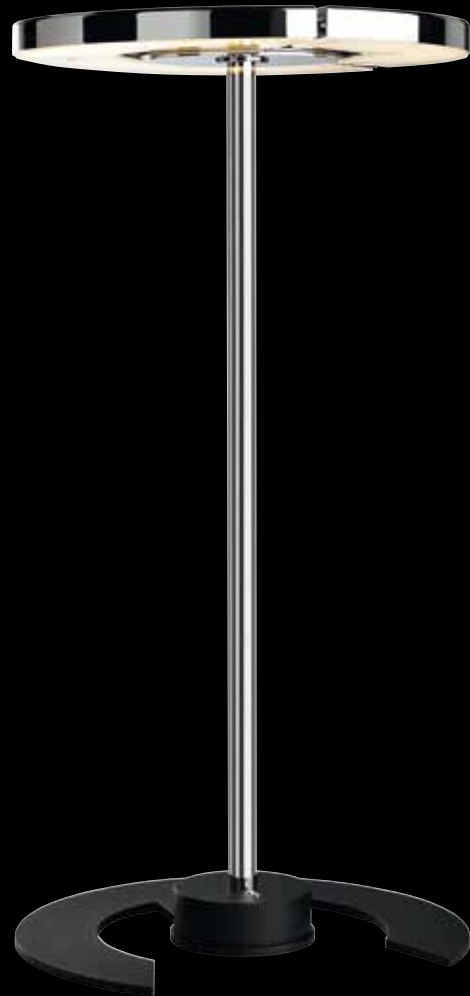

interior
innovation
award
2012
Winner

Trinity

Pendelleuchte / pendant luminaire

LEUCHTENKOPF_chrom // BALDACHIN_weiß // EIGENSCHAFTEN_kürzbar .
LUMINAIRE HEAD_chrome // CANOPY_white // FEATURES_shortenable . independantly

415

Licht-Segmente drehbar, gleichzeitig bzw. unabhängig von einander schaltbar und dimmbar
pivotable light segments, simultaneously and independently switchable / dimmable

interior
innovation
award
2012
Winner

reddot design award
winner 2011
Stehleuchte / Floor luminaire

Leuchte
des Jahres 2011
2.Platz 2nd place
Stehleuchte / Floor luminaire

617

Trinity

Tischleuchte / table luminaire . Stehleuchte / floor luminaire

LEUCHTENKOPF_chrom // FUß_schwarz // EIGENSCHAFTEN_Licht-Segmente drehbar, gleichzeitig bzw. unabhängig von einander schaltbar und dimmbar

LUMINAIRE HEAD_chrome // BASE_black // FEATURES_independantly pivotable light segments, simultaneously and independently switchable / dimmable