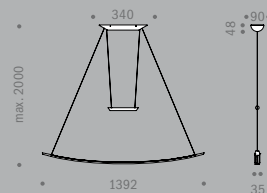

FASSUNG / SOCKET	LEISTUNG MAX. / POWER	LAMPE / LAMP	ARTIKEL NR. / ITEM. NO.
-	28W, 1840lm	24 LED, 3000K, CRI > 80	T52 - 304 00 10
-	28W, 1840lm	24 LED, 3000K, CRI > 80	T52 - 304 00 10