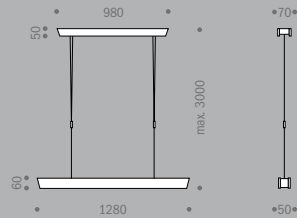

FASSUNG / SOCKET	LEISTUNG MAX. / POWER	LAMPE / LAMP	ARTIKEL NR. / ITEM. NO.
-	30W, 1490lm	4 LED, 2700K, CRI > 85	52 - 291 00 05
-	30W, 1490lm	4 LED, 2700K, CRI > 85	52 - 291 00 05
-	30W, 1590lm	4 LED, 3000K, CRI > 85	52 - 290 00 05
-	30W, 1590lm	4 LED, 3000K, CRI > 85	52 - 290 00 05
-	-	-	30 - 290 02 03
-	-	-	30 - 290 02 03
-	-	-	30 - 290 02 08
-	-	-	30 - 290 02 08
-	-	-	30 - 290 02 01
-	-	-	30 - 290 02 01

Bitte separat bestellen / please order separately:

-	45W, 2230lm	6 LED, 2700K, CRI > 85	52 - 291 01 05
-	45W, 2230lm	6 LED, 2700K, CRI > 85	52 - 291 01 05
-	45W, 2380lm	6 LED, 3000K, CRI > 85	52 - 290 01 05
-	45W, 2380lm	6 LED, 3000K, CRI > 85	52 - 290 01 05
-	-	-	30 - 290 03 03
-	-	-	30 - 290 03 03
-	-	-	30 - 290 03 08
-	-	-	30 - 290 03 08
-	-	-	30 - 290 03 01
-	-	-	30 - 290 03 01
-	-	-	30 - 290 01 03
-	-	-	30 - 290 01 03
-	-	-	30 - 290 01 08
-	-	-	30 - 290 01 08
-	-	-	30 - 290 01 01
-	-	-	30 - 290 01 01

Bitte separat bestellen / please order separately:

32 | 33

FASSUNG / SOCKET	LEISTUNG MAX. / POWER	LAMPE / LAMP	ARTIKEL NR. / ITEM. NO.
-	28W, 1840lm	24 LED, 3000K, CRI > 80	T52 - 304 00 10
-	28W, 1840lm	24 LED, 3000K, CRI > 80	T52 - 304 00 10

¹ Memory function: Most recent brightness setting is stored.

² Suspension up to 5 m in length upon request.

³ Numerous colour combinations are available for this luminaire. Please order body, cheeks for the canopy and cheeks for the luminaire head separately.