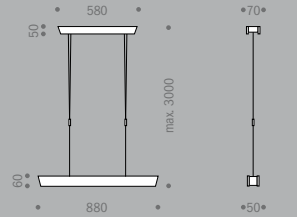

FASSUNG / SOCKET	LEISTUNG MAX. / POWER	LAMPE / LAMP	ARTIKEL NR. / ITEM. NO.
-	30W, 1490lm	4 LED, 2700K, CRI > 85	52 - 291 00 05
-	30W, 1490lm	4 LED, 2700K, CRI > 85	52 - 291 00 05
-	30W, 1590lm	4 LED, 3000K, CRI > 85	52 - 290 00 05
-	30W, 1590lm	4 LED, 3000K, CRI > 85	52 - 290 00 05
-	-	-	30 - 290 02 03
-	-	-	30 - 290 02 03
-	-	-	30 - 290 02 08
-	-	-	30 - 290 02 08
-	-	-	30 - 290 02 01
-	-	-	30 - 290 02 01

Bitte separat bestellen / please order separately:

-	45W, 2230lm	6 LED, 2700K, CRI > 85	52 - 291 01 05
-	45W, 2230lm	6 LED, 2700K, CRI > 85	52 - 291 01 05
-	45W, 2380lm	6 LED, 3000K, CRI > 85	52 - 290 01 05
-	45W, 2380lm	6 LED, 3000K, CRI > 85	52 - 290 01 05
-	-	-	30 - 290 03 03
-	-	-	30 - 290 03 03
-	-	-	30 - 290 03 08
-	-	-	30 - 290 03 08
-	-	-	30 - 290 03 01
-	-	-	30 - 290 03 01
-	-	-	30 - 290 01 03
-	-	-	30 - 290 01 03
-	-	-	30 - 290 01 08
-	-	-	30 - 290 01 08
-	-	-	30 - 290 01 01
-	-	-	30 - 290 01 01

Bitte separat bestellen / please order separately:

32 | 33