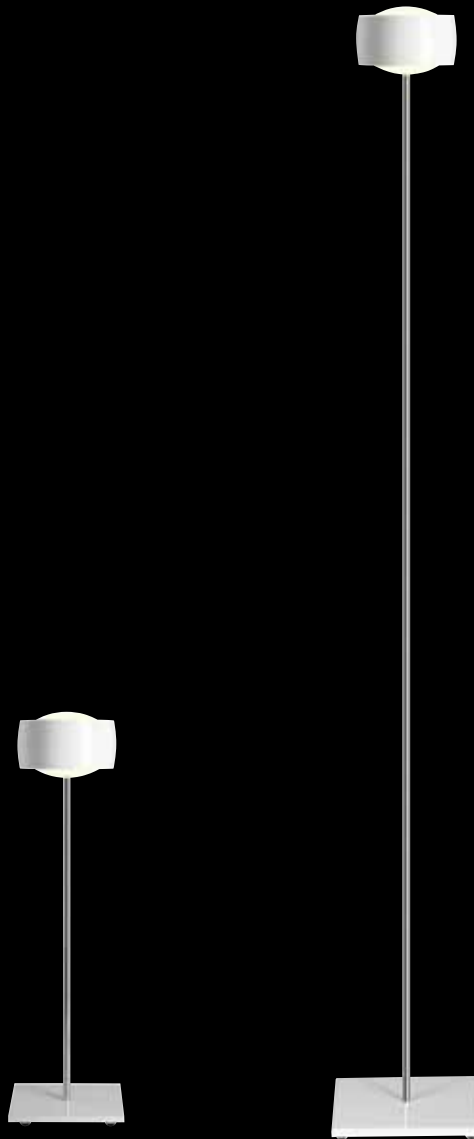

Farben ● ○ ● Colours

Grace

Tischleuchte / *table luminaire* . Stehleuchte / *floor luminaire*

LEUCHTENKOPF_chrom . schwarz glänzend . weiß glänzend // FUß_chrom .

LUMINAIRE HEAD_chrome . *bright black . bright white* // BASE_chrome . *bright black . bright white* //