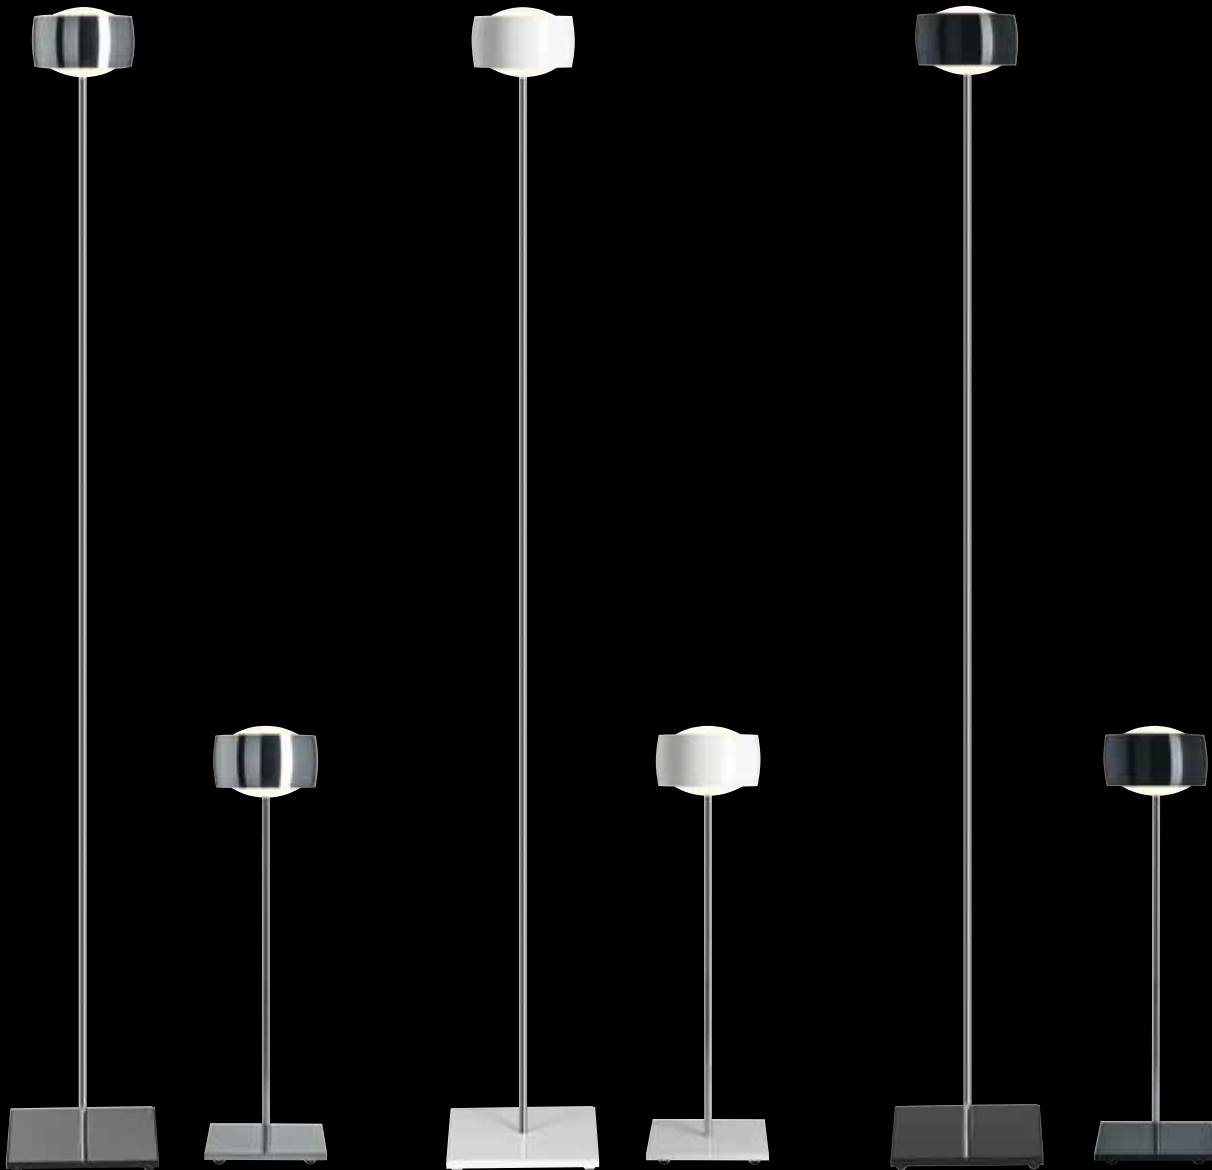

PULL-IT_schwarz / black (230V)

PULL-IT_chrom / chrome (230V)

GRACE (230V)

PULL-IT / GRACE (230V)

GRACE_chrom / *chrome* . weiß glänzend / *bright white* . schwarz glänzend / *bright black*

LEVEL_chrom / *chrome* . weiß / *white*