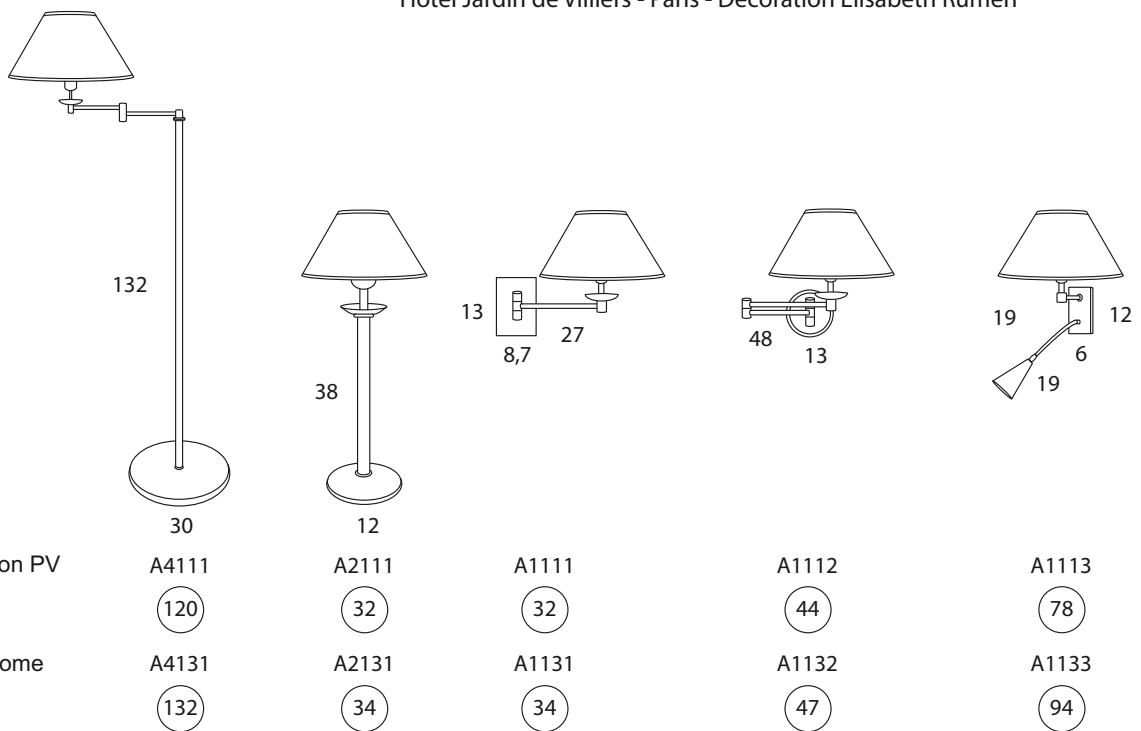

Atlanta

Hôtel Jardin de Villiers - Paris - Décoration Elisabeth Rumen

Dimensions avec abat-jour
Sizes given with lamp shade

Abat-jour vendus séparément
Lamp shade sold separately

A1112

A1113

A4111

A2111

A1131