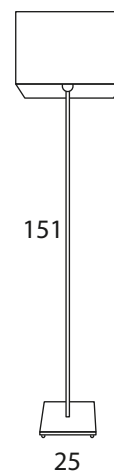

# Osaka

Hôtel Muguet – Paris – ERA Décoration

Chrome O1131 (90)

O1132 (112)

O2131 (94)

O3131 (98)

O4131 (182)

Antiquaire O1141 (75)

O1142 (93)

O2141 (78)

O3141 (81)

O4141 (153)

Or satiné O1161 (68)

O1162 (84)

O2161 (68)

O3161 (71)

O4161 (138)

Dimensions sans abat-jour  
Dimensions given without lamp shade

Abat-jour vendus séparément  
Lamp shade sold separately

O1161

O1132

O2131

O3161

O4131