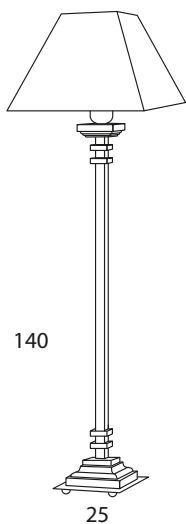

Cannes

Mobilier www.collinet-sieges.fr

Best Western Premier Trocadéro Latour - Paris

C4221

142

C3221

96

C2221

92

C1221

94

Dimensions avec abat-jour
Sizes given with lamp shade

E27

Abat-jour vendus séparément
Lamp shade sold separately

C1221

C2221