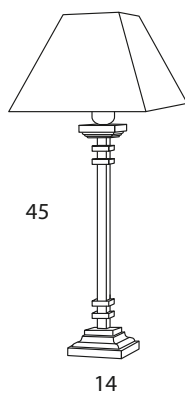

Cannes

Mobilier www.collinet-sieges.fr

Best Western Premier Trocadéro Latour - Paris

C4221

142

C3221

96

C2221

92

C1221

94

Dimensions avec abat-jour
Sizes given with lamp shade

E27

Abat-jour vendus séparément
Lamp shade sold separately

C1221

C2221