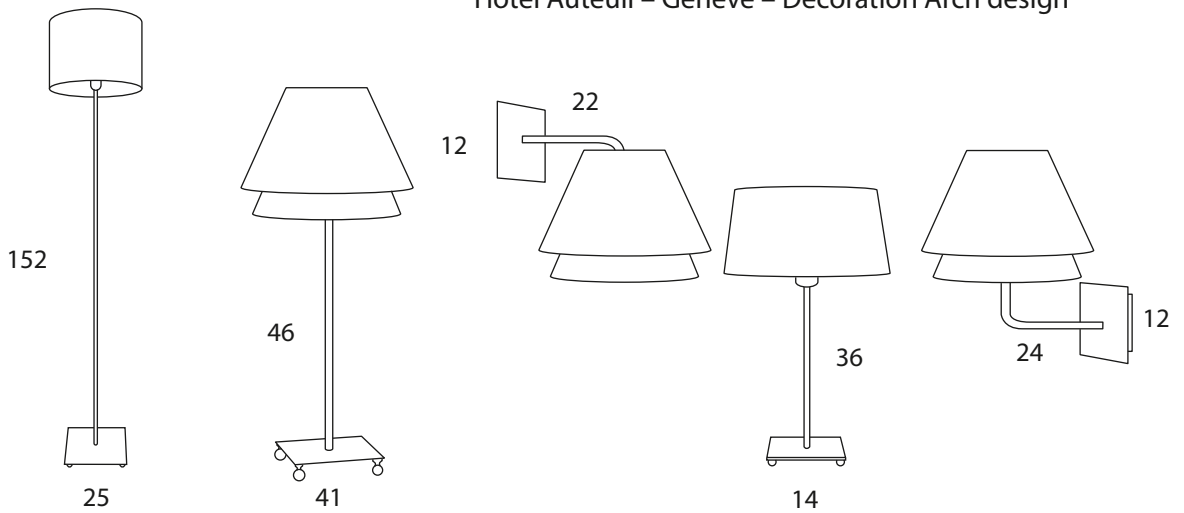

# Tokyo

Mobilier [www.collinet-sieges.fr](http://www.collinet-sieges.fr)

Hôtel Auteuil – Genève – Décoration Arch design

Poli verni	T4111 (131)	T3111 (61)	T1111 (49)	T2111 (59)	T1112 (64)
Chrome	T4131 (169)	T3131 (80)	T1131 (62)	T2131 (79)	T1132 (84)
Antiquaire	T4141 (145)	T3141 (67)	T1141 (53)	T2141 (66)	T1142 (71)

Dimensions avec abat-jour  
Sizes given with lamp shade

E27

Abat-jour vendus séparément  
Lamp shade sold separately

T1131

T3411

T1142

T2141

T4141