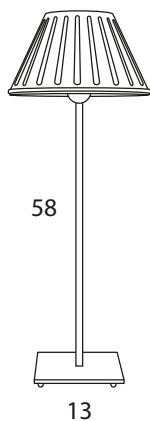

Nice

N4131

182

N3131

102

N1131

61

Sans le
socle
en bois
N1132

61

N1133

56

Dimensions et références avec abat-jour
Sizes and reference given with lamp shade

E27

Abat-jour peut être vendu séparément
Lamp shade should be sold separately