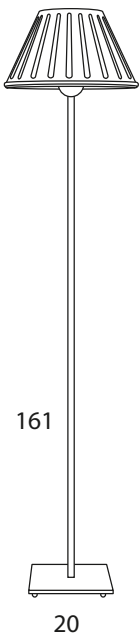

Nice

Hôtel Tana – Madagascar

N4131

182

N3131

102

N1131

61

Sans le
socle
en bois
N1132

61

N1133

56

Dimensions et références avec abat-jour
Sizes and reference given with lamp shade

E27

Abat-jour peut être vendu séparément
Lamp shade should be sold separately

N1132