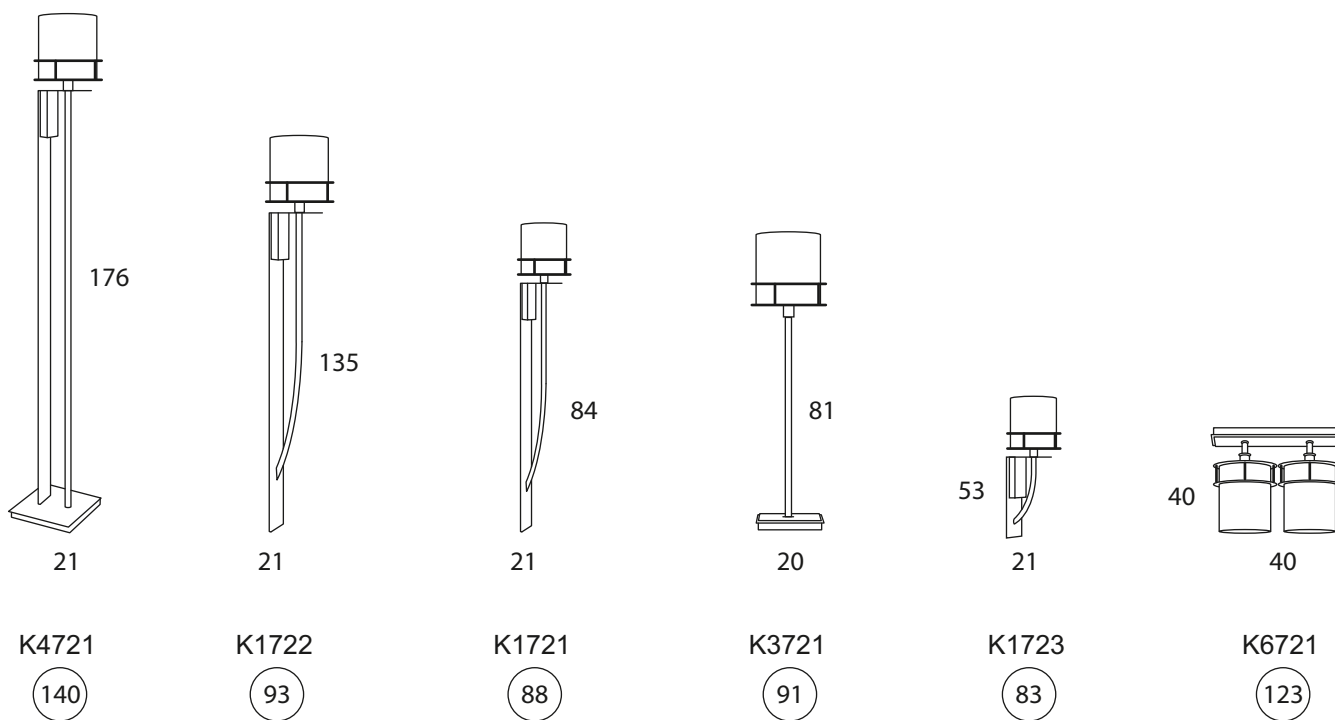

Katmandou

Domaine de Chanterelle – Lille

Dimensions avec abat-jour
 Sizes given with lamp shade

Abat-jour vendus séparément
 Lamp shade sold separately

K6721

K1723

K1722

K3721

K4721