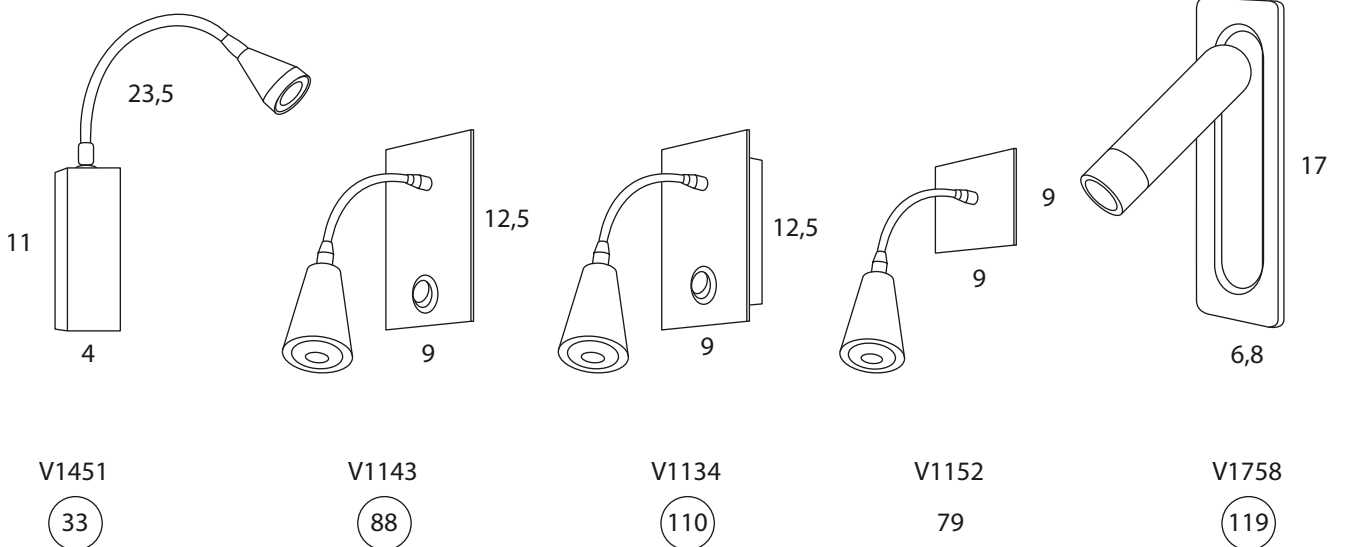

Vienne

Hôtel Résidence le Cardinal – Paris – Décoration Mary'Delor

V1143

V1152

V1134

V1451

V1758