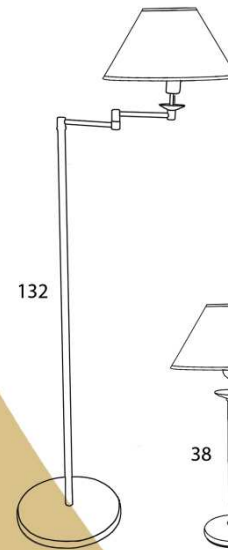

Atlanta

Alpes Hôtel du Pralong **** - Courchevel 1850

Holiday Inn *** - Saint Laurent du Var

Hostellerie du Mas de Peint *** - Arles

A114 - Applique en laiton poli verni
Polished and vanished brass
wall lamp

A111 - Lampadaire
en laiton poli verni
Polished and
vanished standard
lamp

A112 - Applique en laiton poli verni
Polished and vanished brass
wall lamp

A132 - Applique chromée
Chromed wall lamp

30
A411

12
A211

27
A112
A132

48
A114

A211 - Lampe en laiton poli verni
Polished and vanished brass
lamp

Dimensions sans abat-jour
Dimensions given without lamp shade

Abat-jour vendus séparément
Lamp shade sold separately