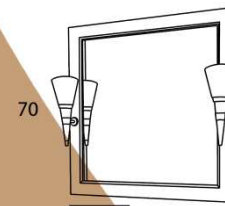

G193 - Applique de salle de bains
en bois, laiton chromé
et verrerie
bathroom wall lamp in
wood, chromed brass
and glass

G991 - Miroir de salle de bains avec applique
en bois, laiton chromé et verrerie
Bathroom mirror with wall lamp in
wood, chromed brass and glass