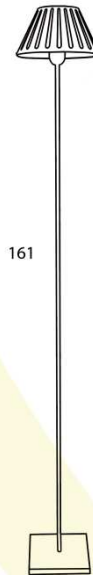

N132 - Applique chromée  
Chromed wall lamp

N421 - Lampadaire noir  
Black standard lamp

N431 - Lampadaire chromée  
Chromed standard lamp

N321 - Lampe noire  
Black lamp

N191 - Applique de couloir chromée  
Chromed corridor wall lamp

N121 - Applique de couloir noire  
Black corridor wall lamp

161

20

N321  
N331

58

13

N421  
N431

16

22

N122  
N132

37

27

N121  
N191

Dimensions avec abat-jour  
Dimensions given with lamp shade

Abat-jour inclus  
Lamp shade included