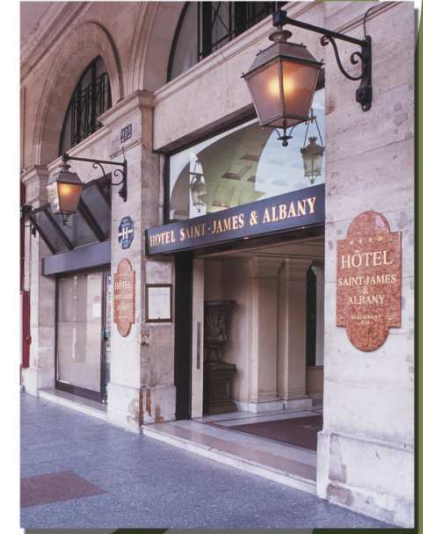

Hôtel Saint-James & Albany **** - Paris

Eclairage résidentiel

Eclairage public

Pour l'éclairage d'extérieur, consultez notre catalogue MAXIME PRADIER
For outdoor lighting, please consult our MAXIME PRADIER's catalog
www.maxime-pradier.com

MAXIME PRADIER Distributeur France des produits MULTILINE
MAXIME PRADIER : French dealer of MULTILINE products

Showroom Maxime Pradier - 26 rue Malar - 75007 Paris